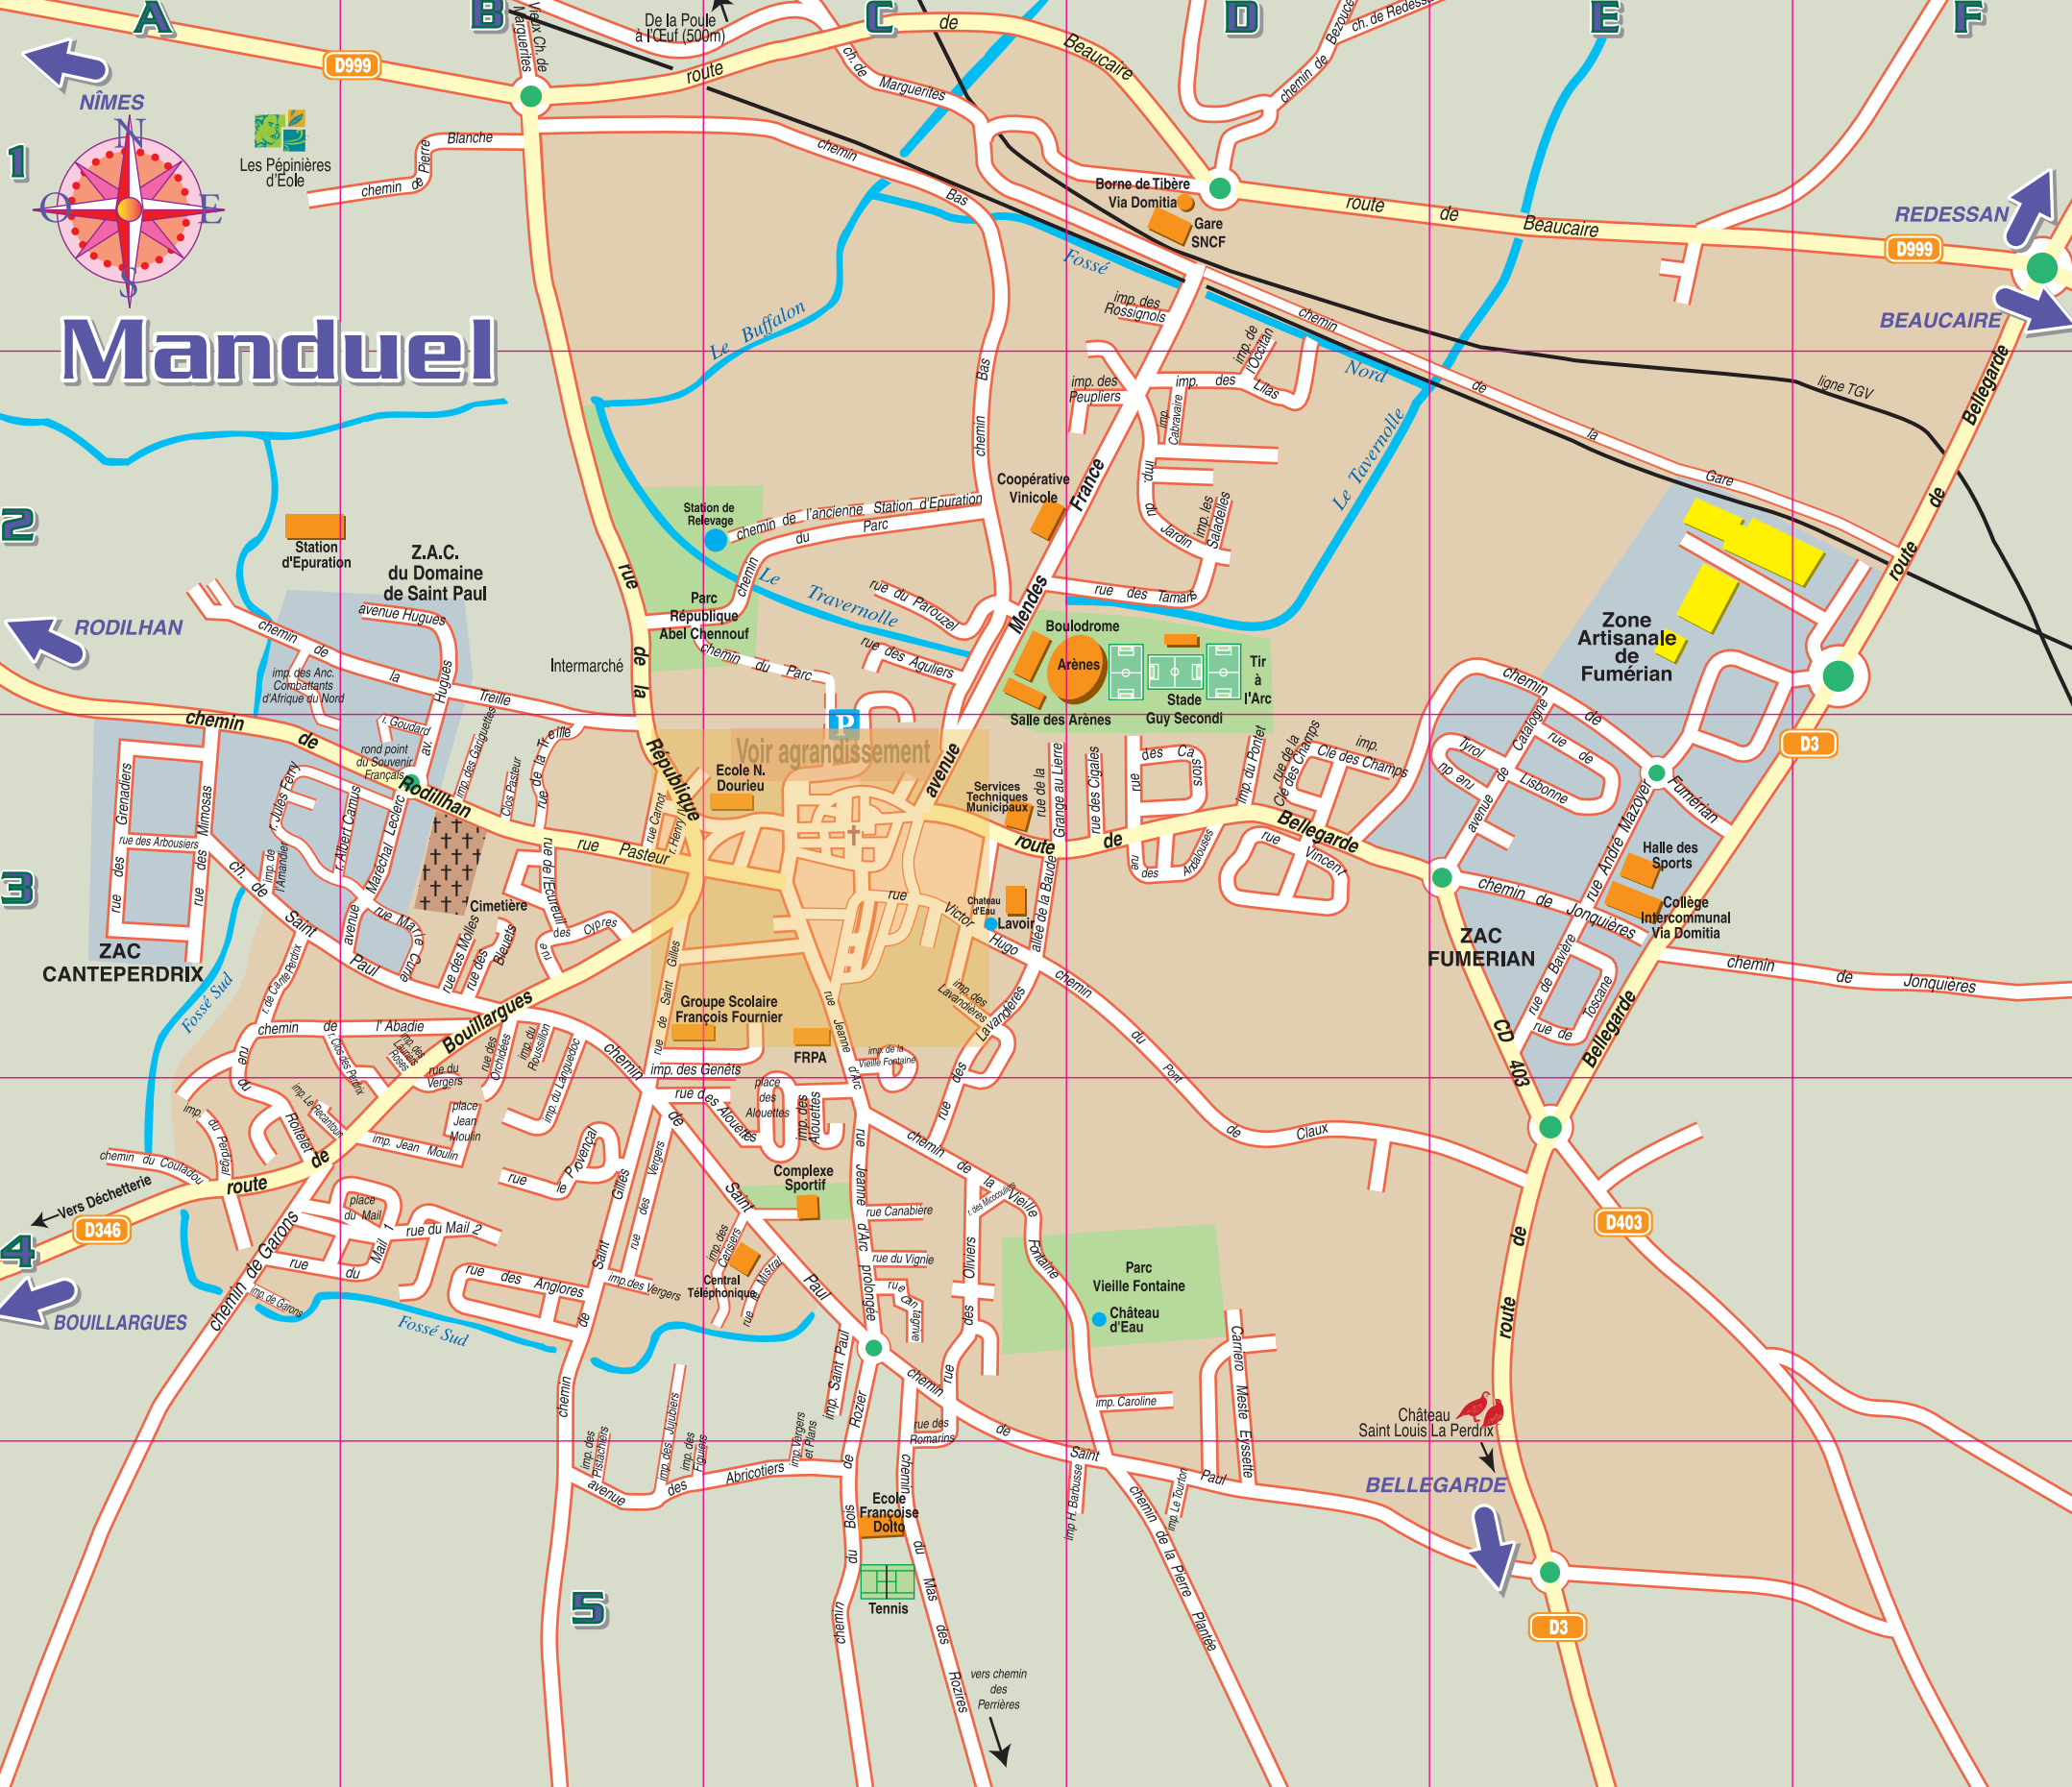

# Manduel

2

3

4

5

Voir agrandissement

NÎMES  
REDESSAN  
BEAUCAIRE  
RODILHAN  
BOUILLARGUES  
BELLEGARDE

Le Buffalon  
Le Tavernolle  
Fossé Sud

Station d'Épuration  
Z.A.C. du Domaine de Saint Paul  
ZAC CANTEPERDRIX  
ZAC FUMERIAN  
Zone Artisanale de Fumérian

Station de Relevage  
Parc République Abel Chennouf  
Boulodrome  
Arènes  
Stade  
Tir à l'Arc  
Salle des Arènes  
Guy Secondi  
Halle des Sports  
Collège Intercommunal Via Domitia

Ecole N. Dourieu  
Groupe Scolaire François Fournier  
FRPA  
Complexe Sportif  
Central Téléphonique  
Ecole Francoise Dolto  
Tennis

Château d'Eau  
Château Saint Louis La Perdrix

Chemin de la Pierre Plantée  
vers chemin des Perrières